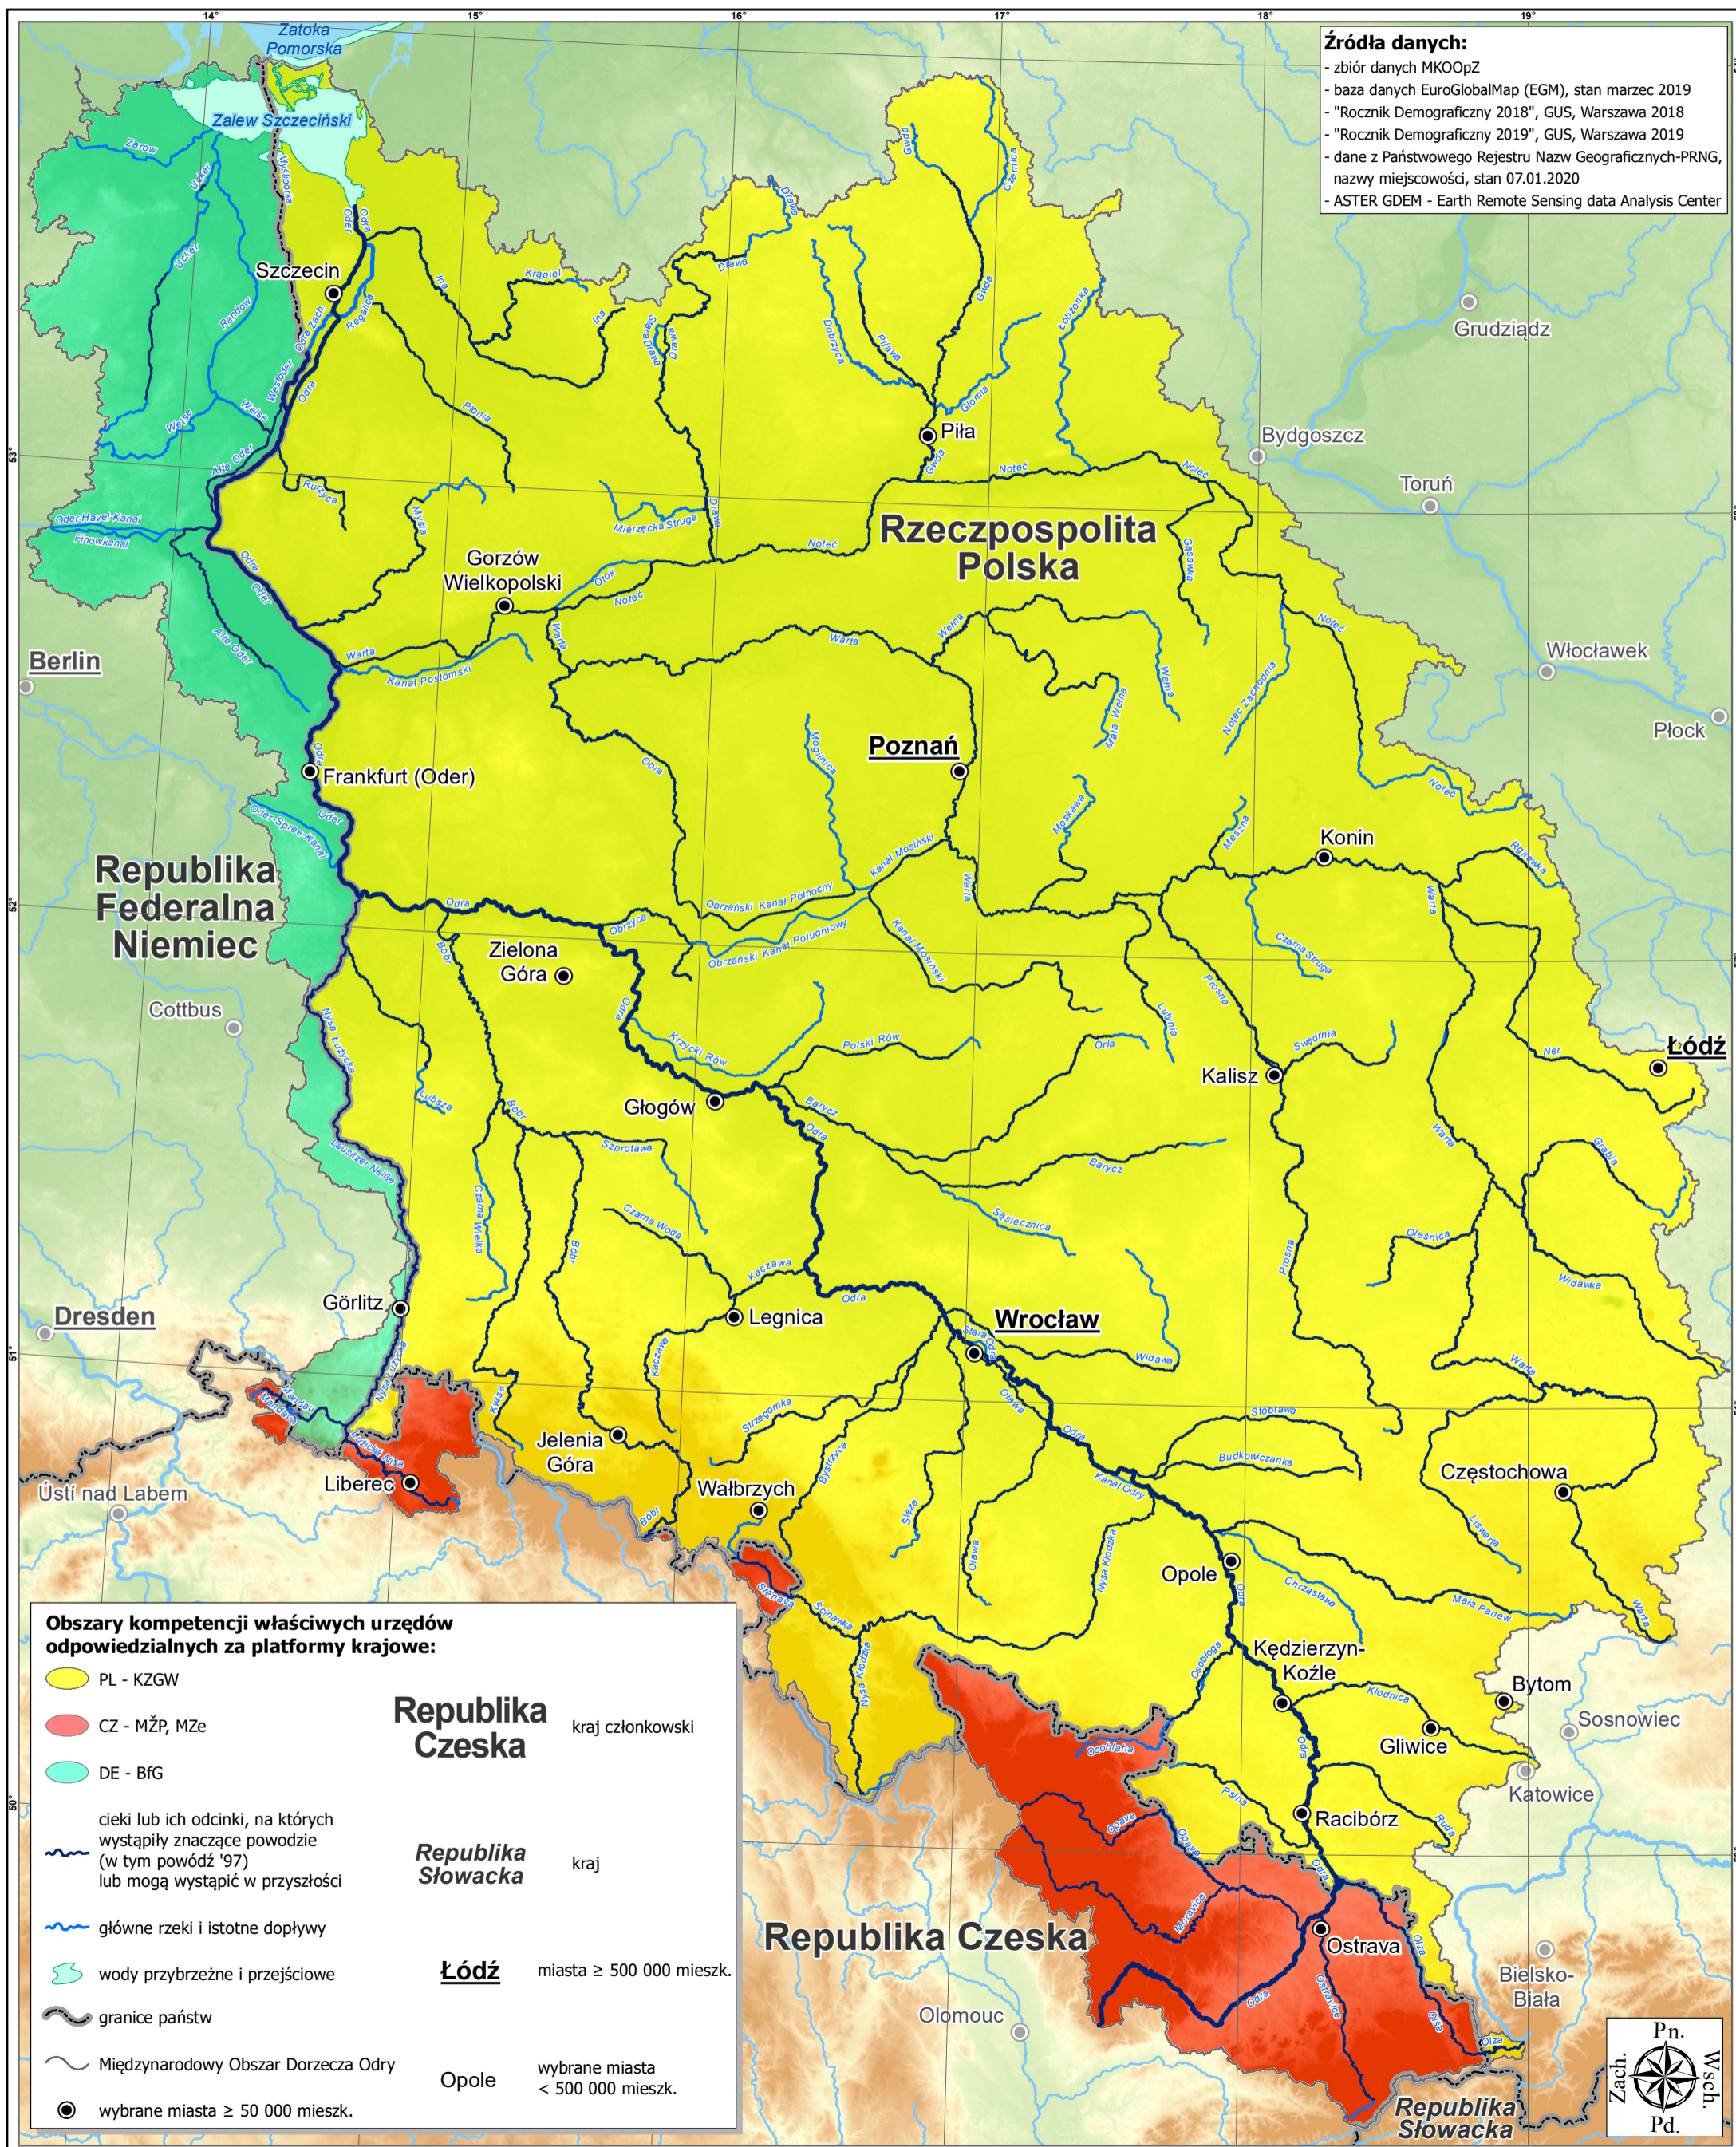

Międzynarodowy Obszar Dorzecza Odry

Mapa przeglądowa

0 20 40 80 km

Skala 1:1 500 000

Państwowy Układ Współrzędnych 1992